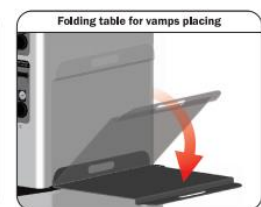

La existencia de una estación caliente y otra fría ofrece un gran potencial y aumenta las posibilidades de tener éxito en una gran conformación en 3D. Incluso si utiliza material sintético o de cuero, el resultado que obtiene de la combinación de la estación de calor y frío mejorará significativamente, como se mantendrá en el zapato final.

Además, las dos estaciones le ofrecen la posibilidad de obtener progresivamente mayores resultados de prensado utilizando inicialmente un cabezal con un ángulo más suave (estación caliente) y luego uno con uno más frío (estación fría)

La nueva guía de posicionamiento le permite colocar con precisión sus palas en la máquina para garantizar la repetitividad y la calidad del resultado. El ajuste es simple y puede cambiar en segundos.

Ventajas

- No más arrugas
- Sin deformación de las partes superiores
- Cabezal basculante de posicionamiento múltiple
- Molde universal, adecuado para cualquier diseño de la parte superior (hombres, mujeres, niños)
- Fácil colocación de la parte superior
- Gracias a la dureza ajustable neumáticamente del cojín, se puede lograr una gama más amplia de ángulos.
- Las máquinas son adecuadas para acabados, botas y sandalias.

Especificaciones técnicas

- Presión 6 bar
- Voltaje 230 V monofásico 50Hz
- Consumo de energía 1500 W
- Capacidad 150 pares por hora
- Dimensiones (mm) 950 (w) x 743 (d) x 1663 (h)
- Peso 225Kg

R. Novoa y Cía, S.A. de C.V.

Industriales No. 101. Fracc. Ind. Julián de Obregón. C.P. 37290. León, Guanajuato, México.

Tel. (477) 7111418. Email: ventas@rnova.com.mx

CDMX: (55) 55 97 16 69 Email: mexico@rnova.com.mx GDL.: (33) 36 18 14 14 Email: guadalajara@rnova.com.mx

www.rnova.com.mx