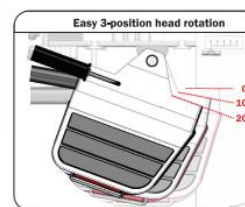

Además, las dos estaciones le ofrecen la posibilidad de obtener progresivamente mayores resultados de prensado utilizando inicialmente un cabezal con un ángulo más suave (estación caliente) y luego uno con uno más frío (estación fría)

La nueva guía de posicionamiento le permite colocar con precisión sus palas en la máquina para garantizar la repetitividad y la calidad del resultado. El ajuste es simple y puede cambiar en segundos.

Ventajas

Especificaciones técnicas

- Presión 6 bar
- Voltaje 230 V monofásico 50Hz
- Consumo de energía 1500 W
- Capacidad 150 pares por hora
- Dimensiones (mm) 950 (w) x 743 (d) x 1663 (h)
- Peso 225Kg

R. Novoa y Cía, S.A. de C.V.